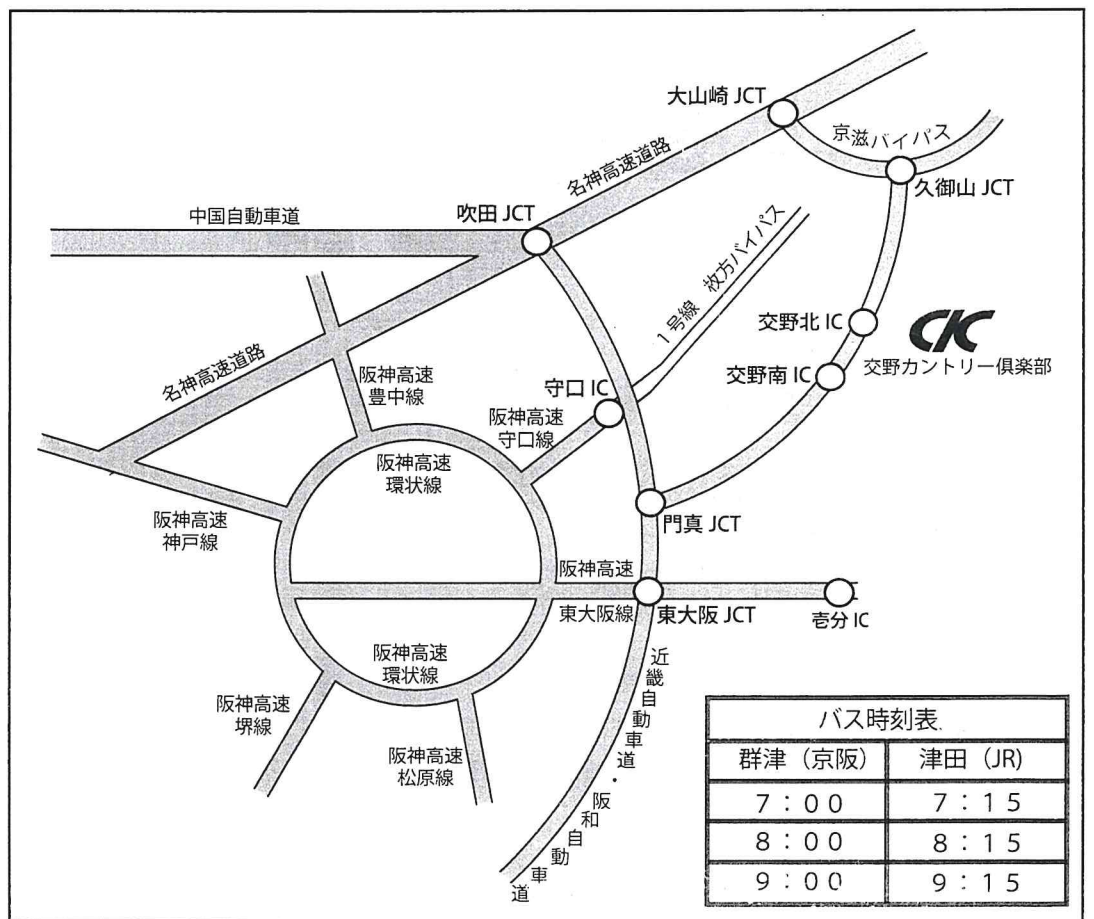

<高速道路からの道順>

* 名神高速 (京都・滋賀から)
「大山崎JCT」から京滋バイパス「久御山JCT」経由で第二京阪に入り「交野北IC」を下りる。

* 名神高速・中国自動車道
「吹田JCT」から近畿自動車道「門真JCT」経由で第二京阪に入り「交野南IC」を下りる。

* 阪和自動車道・西名阪
近畿自動車道「門真JCT」経由で第二京阪に入り「交野南IC」を下りる。

* 阪神高速
・ 東大阪線から近畿自動車道「門真JCT」経由で第二京阪に入り「交野南IC」を下りる。
・ 神戸線・豊中線から近畿自動車道「門真JCT」経由で第二京阪に入り「交野南IC」を下りる。

詳細図は裏面にあります。

群津 (京阪)	津田 (JR)
7:00	7:15
8:00	8:15
9:00	9:15